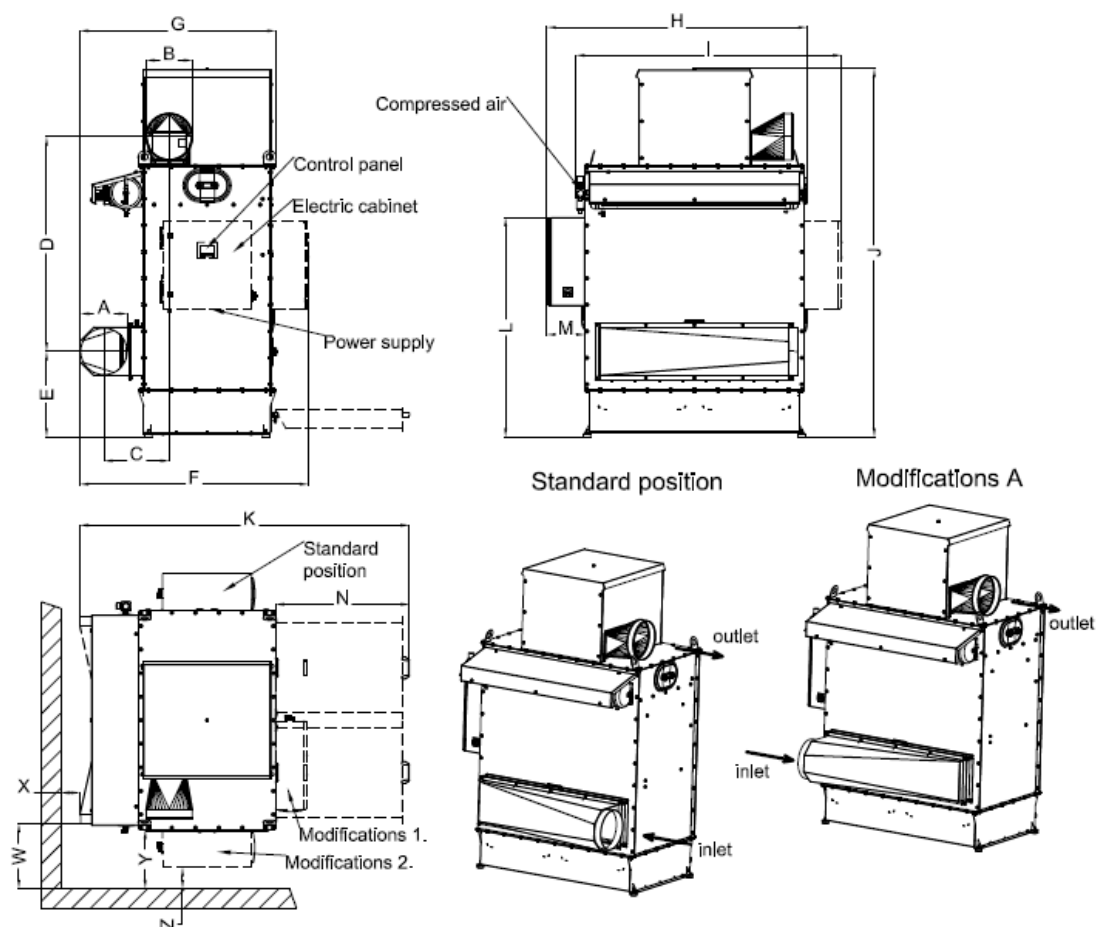

## Dimension and location

	TFD 1250	TFD 1850	TFD 2450	TFD 3050	TFD 3650	TFD 4250	TFD 4850
A	Ø224	Ø224	Ø280	Ø280	Ø315	Ø315	Ø315
B	Ø250	Ø250	Ø250	Ø280	Ø280	Ø315	Ø315
C	494,5	494,5	520,5	421	444	444	444
D	1418,5	1418,5	1418,5	1441	1441	1458,5	1458,5
E	581,5	581,5	581,5	581,5	581,5	581,5	581,5
F	1418	1418	1418	1477	1517	1517	1556
G	1270	1270	1295	1495	1335	1335	1335
H	1203	1203	1203	1280	1441	1570	1770
I	1128,5	1128,5	1128,5	1288,5	1448,5	1610	1808,5
J	2424,5	2424,5	2424,5	2505	2505	2505	2505
K	2165	2175	2175	2175	2246	2246	2290
L	1490	1490	1490	1490	1490	1490	1490
M	218	218	218	218	218	218	258
N	915	915	915	915	915	915	955
W	480	480	600	600	650	650	650
X	100	100	100	100	100	100	100
Y	100	100	100	100	100	100	100
Z *	800	800	800	800	800	800	800

\*Rozměr Z – Pokud je filtrace otočena rozvaděčem ke stěně

\*Dimension Z - For electric cabinet facing the wall